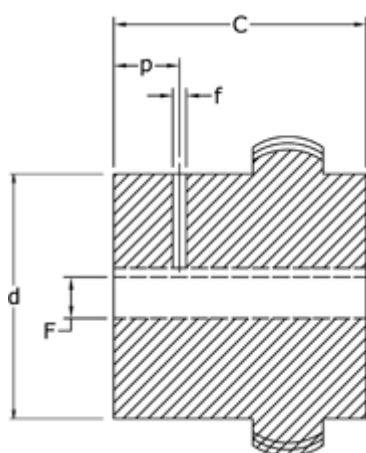

Varenummer: 3310042N32
Beskrivelse: Koblingshalvpart Tandex 42N
Boring 32H7 m/not og skrue

Mål

a = 19
b = 4
C = 42
d = 65.0
D = 92
F = 32H7
f = M8
h = 51

L = 88
P = 10