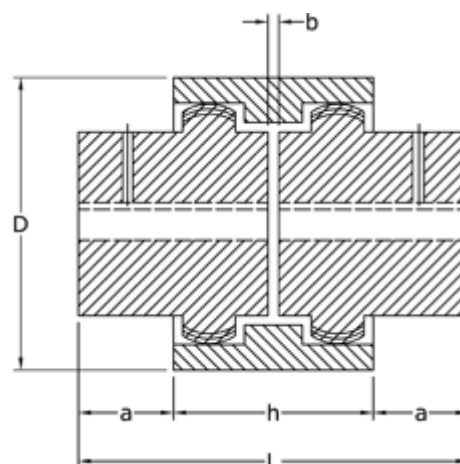

Varenummer: 3310042N32
Beskrivelse: Koblingshalvpart Tandex 42N
Boring 32H7 m/not og skrue

Mål

a = 19
b = 4
C = 42
d = 65.0
D = 92
F = 32H7
f = M8
h = 51

L = 88
P = 10